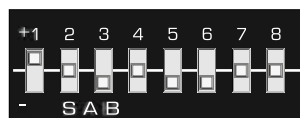

Mando Original
Trinario 8D