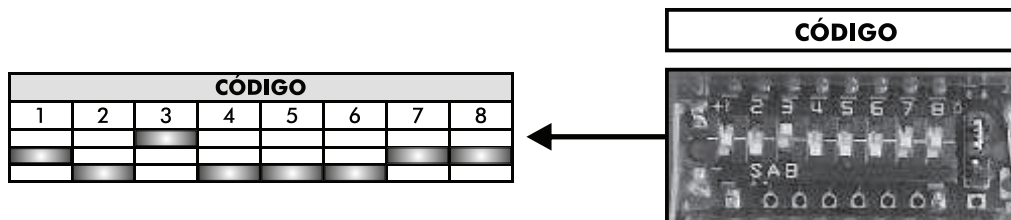

1.- INSTRUCCIONES DE PROGRAMACIÓN

- 1º- Elegir de la lista el mando a programar
- 2º- Poner el código de programación en el interruptor de programación
- 3º- Colocar el jumper según la figura 2
- 4º- El LED se encenderá
- 5º- Colocar el jumper según la figura 1, el mando queda programado
- 6º- Colocar el interruptor de programación según el mando original

Mando Original
Trinario 8D

Idem código
=

MH 2

Binario 8D

Obviar central

2.- CÓDIGOS DE PROGRAMACIÓN PARA FRECUENCIA 433.92 MHz

MODELO	FABRICANTE	CODIFICACIÓN	FRECUENCIA (MHz)	CÓDIGO									
				1	2	3	4	5	6	7	8		
S102-SAW	CELINSA	TRINARIO 8D	433,92										
SAW2-B	CELINSA	TRINARIO 8D	433,92										
MH2	CLEMSA	TRINARIO 8D	433,92										
MH2-C	CLEMSA	TRINARIO 8D	433,92										
MH2-E	CLEMSA	TRINARIO 8D	433,92										
RESON-2	ERREKA	TRINARIO 8D	433,92										
MATICDOOR	DOORMATIC	TRINARIO 8D	433,92										