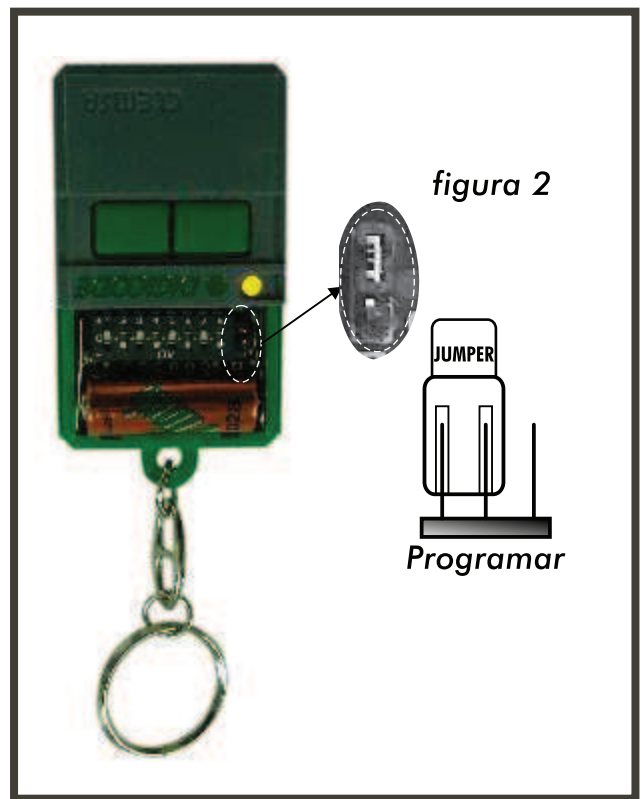

CLEMSA

INSTRUCCIONES DE PROGRAMACIÓN

**Códigos de programación
frecuencia 433.92 Mhz
Códigos de programación no U.E.**

modelo
MH 2

MANUAL DEL INSTALADOR

ÍNDICE

	<u>Pág.</u>
1.- INSTRUCCIONES DE PROGRAMACIÓN	3
2.- CÓDIGOS DE PROGRAMACIÓN PARA FRECUENCIA 433.92 MHz	4
3.- CÓDIGOS DE PROGRAMACIÓN PARA FUERA DE LA U.E.	4
ADHER ELECTRÓNICA	4
AUTELCO	4
CELINSA.....	5
CLEMSA.....	5
TECNODATA / DATAVID	6
DOORMATIC	6
EMFA	6
FORSA.....	6
HYDRODOMESTICS.....	6
IGUEL.....	6
JCM.....	6
KAMAR	6
KAREN.....	7
PORTAMATIC	7
PUJOL MUNTALA	7
PUMESA	7
ROPER	7
SERVIPARKING.....	7
TALLERES VALLS	7
TELEMATIC	7
TONKARR	7

1.- INSTRUCCIONES DE PROGRAMACIÓN

- 1º- Elegir de la lista el mando a programar
- 2º- Poner el código de programación en el interruptor de programación
- 3º- Colocar el jumper según la figura 2
- 4º- El LED se encenderá
- 5º- Colocar el jumper según la figura 1, el mando queda programado
- 6º- Colocar el interruptor de programación según el mando original

Mando Original
Trinario 8D

Idem código
=

MH 2

Binario 8D

Obviar central

2.- CÓDIGOS DE PROGRAMACIÓN PARA FRECUENCIA 433.92 MHz

MODELO	FABRICANTE	CODIFICACIÓN	FRECUENCIA (MHz)	CÓDIGO									
				1	2	3	4	5	6	7	8		
S102-SAW	CELINSA	TRINARIO 8D	433,92										
SAW2-B	CELINSA	TRINARIO 8D	433,92										
MH2	CLEMSA	TRINARIO 8D	433,92										
MH2-C	CLEMSA	TRINARIO 8D	433,92										
MH2-E	CLEMSA	TRINARIO 8D	433,92										
RESON-2	ERREKA	TRINARIO 8D	433,92										
MATICDOOR	DOORMATIC	TRINARIO 8D	433,92										