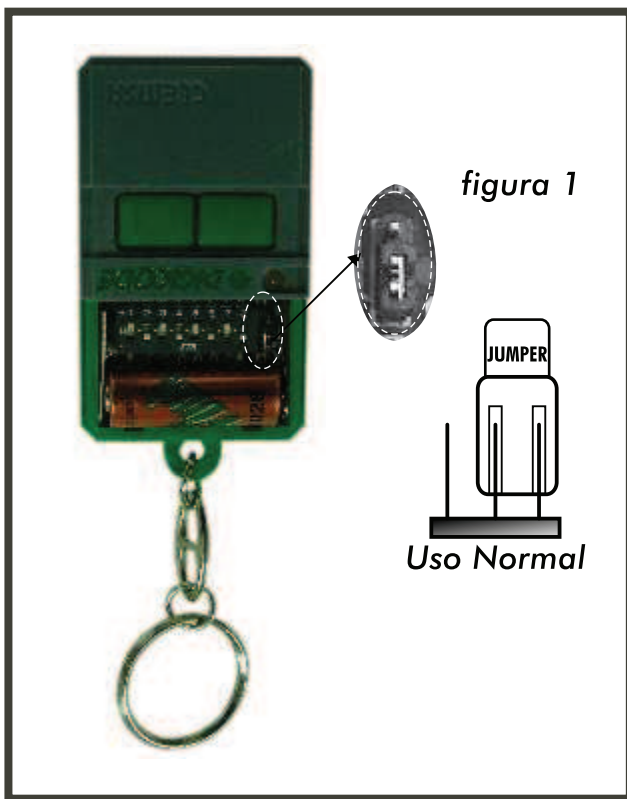

CLEMSA

INSTRUCCIONES DE PROGRAMACIÓN

**Códigos de programación
frecuencia 433.92 Mhz
Códigos de programación no U.E.**

modelo
MH 2

MANUAL DEL INSTALADOR

ÍNDICE

	<u>Pág.</u>
1.- INSTRUCCIONES DE PROGRAMACIÓN	3
2.- CÓDIGOS DE PROGRAMACIÓN PARA FRECUENCIA 433.92 MHz	4
3.- CÓDIGOS DE PROGRAMACIÓN PARA FUERA DE LA U.E.	4
ADHER ELECTRÓNICA	4
AUTELCO	4
CELINSA.....	5
CLEMSA.....	5
TECNODATA / DATAVID	6
DOORMATIC	6
EMFA	6
FORSA.....	6
HYDRODOMESTICS.....	6
IGUEL.....	6
JCM.....	6
KAMAR	6
KAREN.....	7
PORTAMATIC	7
PUJOL MUNTALA	7
PUMESA	7
ROPER	7
SERVIPARKING.....	7
TALLERES VALLS	7
TELEMATIC	7
TONKARR	7

1.- INSTRUCCIONES DE PROGRAMACIÓN

- 1º- Elegir de la lista el mando a programar
- 2º- Poner el código de programación en el interruptor de programación
- 3º- Colocar el jumper según la figura 2
- 4º- El LED se encenderá
- 5º- Colocar el jumper según la figura 1, el mando queda programado
- 6º- Colocar el interruptor de programación según el mando original